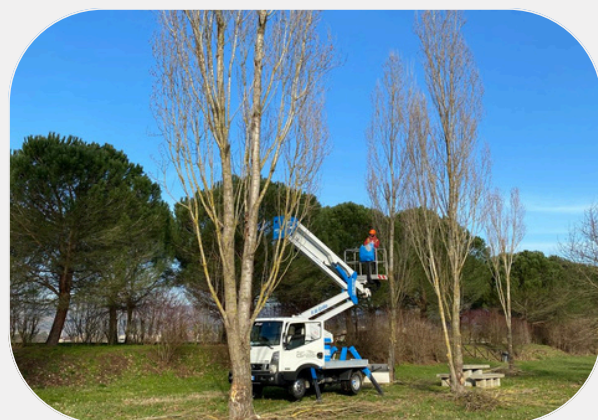

IL RISPETTO E LA TUTELA DELL'AMBIENTE AL CENTRO

Contatti

T: +39 3889956698

Email: verde1998@virgilio.it

Pec: vincenzosacconebn@pec.it

Via Firenze, 2 82100 Benevento

P.IVA 01807700628

C.F. SCCVCN98E23A783H

CITTA' VERDE

CREAZIONE E MANUTENZIONE DEL VERDE